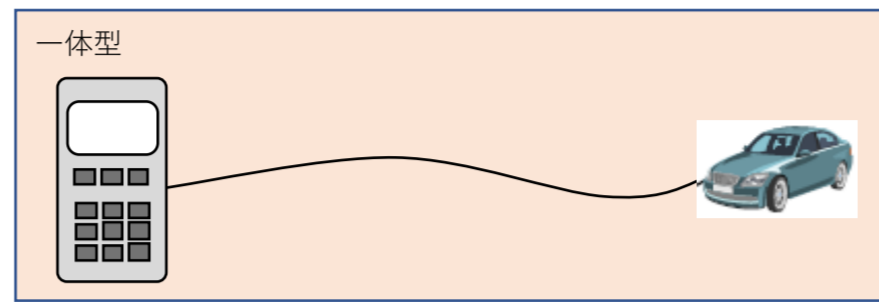

【技術要件適合スキャンツールリスト】

- ※PCでなくても、タブレット等でも可
- ※PCとVCI間是有線でなく無線も可
- ※VCIはケーブルを介さず車両へ直結も可

問い合わせ先

メーカー名、部署名：スナップオンツールズ（株）ダイアグノスティック部

連絡先電話番号、もしくはメールアドレス： info@snapon.co.jp

機種No	メーカー	スキャンツールタイプ						スキャンツール情報の確認方法 ※左記情報の参照方法を記載する 記載情報が多い場合は下段の記載欄へ記載可	備考 ※販売終了の場合は販売終了時期を記載
		セパレート型				一体型			
		スキャンツールソフト名称	スキャンツールソフトバージョン	VCI名称	VCIソフトバージョン	スキャンツール名称	ソフトバージョン		
1	SNAP-ON					MTG1500	1.54以上	本体設定内	2020年5月販売終了
2	SNAP-ON					MTG1500-S	1.54以上	本体設定内	2022年5月販売終了
3	SNAP-ON					MTG2000	7.95以上	本体設定内	2018年5月販売終了
4	SNAP-ON					MTG2000-S	7.95以上	本体設定内	2021年5月販売終了
5	SNAP-ON					MTG5000	4.4.4以上	本体設定内	2022年5月販売終了
6	SNAP-ON	MTG-DUAL-TAB	V1.00以上	NANO-BT、iSCAN-e				タブレット設定内	
7	SNAP-ON					ALVEDIS3	6.01以上		2021年12月販売終了
8	SNAP-ON					MTG5000ANV	4.4.4以上	本体設定内	
9	SNAP-ON					MTG5000-S	1.00以上	本体設定内	
10	SNAP-ON					ALISCAN3-E	6.0.1以上	本体設定内	
11	SNAP-ON	MTG-ADAS	V1.00以上					スマートフォン、タブレット設定内	
12	SNAP-ON					MTG3	V1.82以上	本体設定内	
13	SNAP-ON	TEXA IDC5 Plus CAR	Ver,75以上	TEXA NAVIGATOR TXT MULTI HUB				ソフトウェア画面上面に表示	
14	SNAP-ON	TEXA IDC5 Plus CAR	Ver,75以上	TEXA NAVIGATOR NANOs				ソフトウェア画面上面に表示	
15	SNAP-ON	TEXA IDC5 Plus CAR	Ver,75以上	TEXA AXONE NEMO				ソフトウェア画面上面に表示	
16	SNAP-ON	TEXA IDC5 Plus CAR	Ver,35以上	TEXA AXONE NEMO 2				ソフトウェア画面上面に表示	
17	SNAP-ON	MTG-NANO-SET	Ver,1.0.5.0以上	nanoWIN				ソフトウェア画面上面に表示	