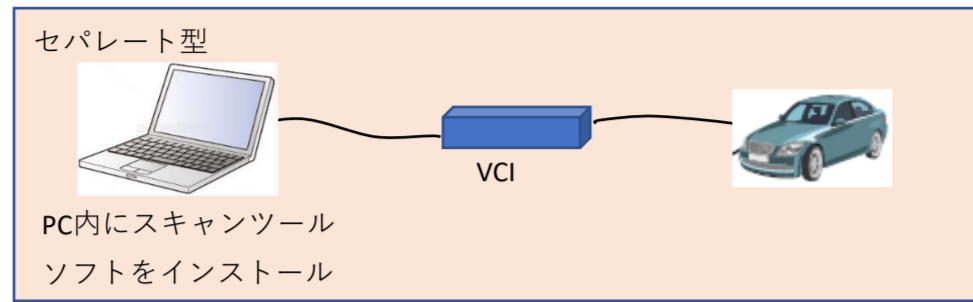

【技術要件適合スキャンツールリスト】

- ※PCでなくても、タブレット等でも可
- ※PCとVCI間是有線でなく無線も可
- ※VCIはケーブルを介さず車両へ直結も可

問い合わせ先

メーカー名、部署名：スナップオンツールズ（株）ダイアグノスティック部

連絡先電話番号、もしくはメールアドレス： info@snapon.co.jp

機種No	メーカー	スキャンツールタイプ						スキャンツール情報の確認方法 ※左記情報の参照方法を記載する 記載情報が多い場合は下段の記載欄へ記載可	備考 ※販売終了の場合は販売終了時期を記載
		セパレート型				一体型			
		スキャンツールソフト名称	スキャンツールソフトバージョン	VCI名称	VCIソフトバージョン	スキャンツール名称	ソフトバージョン		
1	SNAP-ON					MTG1500	1.54以上	本体設定内	2020年5月販売終了
2	SNAP-ON					MTG1500-S	1.54以上	本体設定内	2022年5月販売終了
3	SNAP-ON					MTG2000	7.95以上	本体設定内	2018年5月販売終了
4	SNAP-ON					MTG2000-S	7.95以上	本体設定内	2021年5月販売終了
5	SNAP-ON					MTG5000	4.4.4以上	本体設定内	2022年5月販売終了
6	SNAP-ON	MTG-DUAL-TAB	V1.00以上	NANO-BT、iSCAN-e				タブレット設定内	
7	SNAP-ON					ALVEDIS3	6.01以上		2021年12月販売終了
8	SNAP-ON					MTG5000ANV	4.4.4以上	本体設定内	
9	SNAP-ON					MTG5000-S	1.00以上	本体設定内	
10	SNAP-ON					ALISCAN3-E	6.0.1以上	本体設定内	
11	SNAP-ON	MTG-ADAS	V1.00以上					スマートフォン、タブレット設定内	
12	SNAP-ON					MTG3	V1.82以上	本体設定内	
13	SNAP-ON	TEXA IDC5 Plus CAR	Ver,75以上	TEXA NAVIGATOR TXT MULTI HUB				ソフトウェア画面上面に表示	
14	SNAP-ON	TEXA IDC5 Plus CAR	Ver,75以上	TEXA NAVIGATOR NANOs				ソフトウェア画面上面に表示	
15	SNAP-ON	TEXA IDC5 Plus CAR	Ver,75以上	TEXA AXONE NEMO				ソフトウェア画面上面に表示	
16	SNAP-ON	TEXA IDC5 Plus CAR	Ver,35以上	TEXA AXONE NEMO 2				ソフトウェア画面上面に表示	
17	SNAP-ON	MTG-NANO-SET	Ver,1.0.5.0以上	nanoWIN				ソフトウェア画面上面に表示	